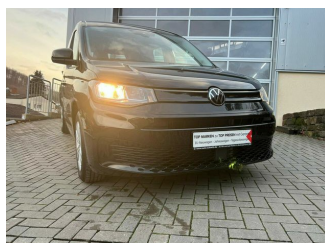

VW Caddy Basis/APP-Connect/Anschlussgarantie/PDC/SH

Gebrauchtwagen

Druckdatum: 17.01.2022

Preis: 27.200 € MwSt. ausweisbar

Fahrzeugnummer: 335118991

Fahrzeugdaten

Leistung	84 kW (114 PS)
Erstzulassung	07/2021
Farbe	schwarz (Deep Black Perleffekt)
Kilometerstand	25 km
Getriebe	Schaltgetriebe
Fahrzeugart	Gebrauchtwagen
Kraftstoffart	Benzin
Aufbauart	Van