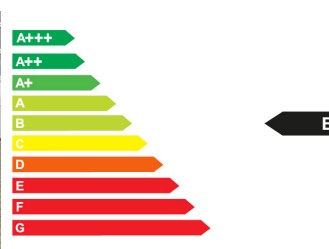

VW T-Cross Style/DSG//LED/NAVI/SH/DIGI.Cockpit

Vorfühswagen

Druckdatum: 21.05.2022

Preis: 23.790 € MwSt. ausweisbar

Fahrzeugnummer: 319762515

Fahrzeugdaten

Leistung	81 kW (110 PS)
Erstzulassung	02/2021
Farbe	weiß (Pure White)
Kilometerstand	11.367 km
Getriebe	Automatik
Fahrzeugart	Vorfühswagen
Kraftstoffart	Benzin
Aufbauart	SUV / Geländewagen

Verbrauch und Umwelt

CO2-Effizienzklasse	B*
CO2-Emissionen kombiniert	112 g/km*
Kraftstoffverbrauch innerorts	5,70 l/100km*
Kraftstoffverbrauch außerorts	4,50 l/100km*
Kraftstoffverbrauch kombiniert	4,90 l/100km*

*) Weitere Informationen zum offiziellen Kraftstoffverbrauch und den offiziellen spezifischen CO₂-Emissionen neuer Personenkraftwagen können dem „Leitfaden über den Kraftstoffverbrauch, die CO₂-Emissionen und den Stromverbrauch neuer Personenkraftwagen“ entnommen werden, der an allen Verkaufsstellen und bei der Deutschen Automobil Treuhand GmbH (DAT) unentgeltlich erhältlich ist.

Auto Schmitt GmbH

Am Kalkbrunnen 12 · 69151 Neckargemünd

Tel.: 06223 92 38-0 · Fax: 06223 92 38-14 · info@auto-schmitt.de